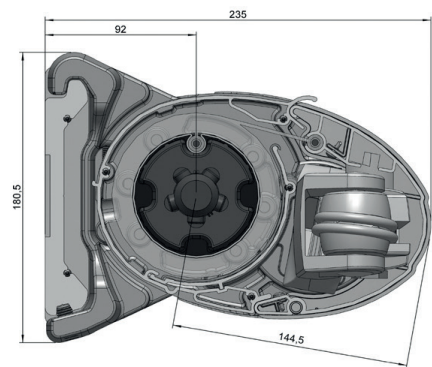

## Maximum Dimensions

	Width	Projection
Hastings	6000 mm	2500 mm
Hastings	5500 mm	3000 mm